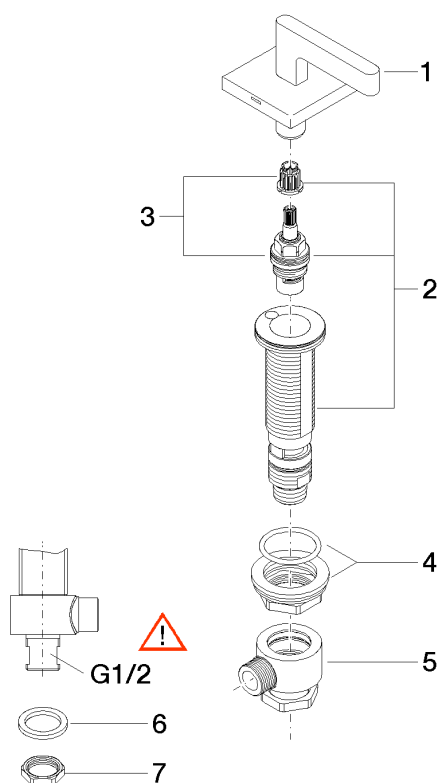

20 000 716

- diametro foro 32 mm
- rosetta 60 x 60 mm
- con contrassegno freddo

Compatibile con: CL.1, CYO

	Dark Chrome	20 000 716-19
	Cromato	20 000 716-00
	Platinato spazzolato	20 000 716-06
	Ottone spazzolato (Oro 23k)	20 000 716-28
	Champagne spazzolato (Oro 22k)	20 000 716-46
	Champagne (Oro 22k)	20 000 716-47
	Dark Platinum spazzolato	20 000 716-99

20 000 716

mm [inches]

**Diagramma di portata**

20 000 716

Parts for other finishes can be found here: Cromato

### Elenco delle parti di ricambio

N.	Codice articolo	Denominazione	Quantità necessaria	Tempo di produzione
1	90 20 70 057 01-19	manopola ( cold )	1	20
2	04 17 11 058 32 90	parte laterale	1	2
3	90 90 03 132 00 90	parte superiore	1	2
4	04 23 10 032 78 90	set di fissaggio	1	2
5	04 17 11 023 10 90	distributore	1	2
6	09 30 11 059 90	rondella	1	2
7	09 23 10 012 90	dado	1	2