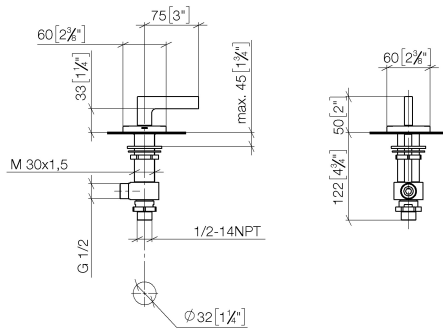

20 000 716

- diametro foro 32 mm
- rosetta 60 x 60 mm
- con contrassegno freddo

Compatibile con: CL.1, CYO

	Dark Chrome	20 000 716-19
	Cromato	20 000 716-00
	Platinato spazzolato	20 000 716-06
	Ottone spazzolato (Oro 23k)	20 000 716-28
	Champagne spazzolato (Oro 22k)	20 000 716-46
	Champagne (Oro 22k)	20 000 716-47
	Dark Platinum spazzolato	20 000 716-99

20 000 716

mm [inches]

**Diagramma di portata**

20 000 716

Parts for other finishes can be found here: Cromato

### Elenco delle parti di ricambio

N.	Codice articolo	Denominazione	Quantità necessaria	Tempo di produzione
1	90 20 70 057 01-19	manopola ( cold )	1	20
2	04 17 11 058 32 90	parte laterale	1	2
3	90 90 03 132 00 90	parte superiore	1	2
4	04 23 10 032 78 90	set di fissaggio	1	2
5	04 17 11 023 10 90	distributore	1	2
6	09 30 11 059 90	rondella	1	2
7	09 23 10 012 90	dado	1	2